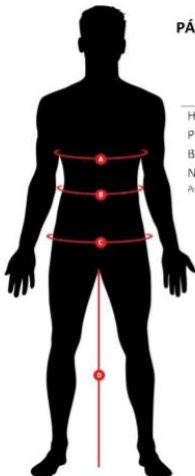

PÁNSKÁ VELIKOST

Velikost EU	XS	S	M	L	XL	2XL-3XL
Hrudník A	80-87	87-94	95-101	102-108	109-114	115-143
Pas B	68-74	75-82	83-90	91-97	98-103	104-134
Boky C	80-85	86-93	94-100	101-108	109-113	114-138
Nohavice D	81	81,5	82	82,5	83	83,5

Poznámka: hodnoty jsou uvedeny v cm

JAK MĚŘIT?