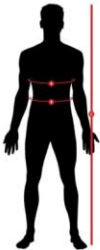

Tabulka velikostí Joma

DĚTSKÁ VELIKOST

Velikost EU	6XS	5XS	4XS	3XS	2XS	XS
Věk	4-5	5-6	7-8	9-10	11-12	12-14
Hrudník A	55-57	58-61	62-66	67-72	73-79	80-87
Pás B	54-55	56-57	58-60	61-64	65-68	69-72
Výška C	100-108	109-117	118-128	129-140	141-152	153-164

Poznámka: hodnoty jsou uvedeny v cm