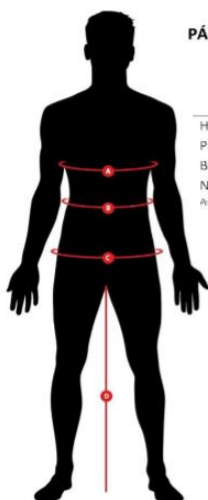

PÁNSKÁ VELIKOST

Velikost EU	XS	S	M	L	XL	2XL-3XL
Hrudník A	80-87	87-94	95-101	102-108	109-114	115-143
Pas B	68-74	75-82	83-90	91-97	98-103	104-134
Boky C	80-85	86-93	94-100	101-108	109-113	114-138
Nohavice D	81	81,5	82	82,5	83	83,5

Poznámka: hodnoty jsou uvedeny v cm

JAK MĚŘIT?

- **A** Hrudník: měřte kolem nejširší části hrudníku
- **B** Pas: měřte v nejúžší části pasu
- **C** Boky: měřte v nejširší části boků
- **D** Nohavice: měřte od nožníku po zeme