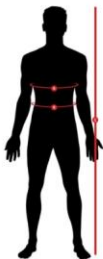

Tabulka velikostí Joma

DĚTSKÁ VELIKOST

Velikost EU	6XS	5XS	4XS	3XS	2XS	XS
Věk	4-5	5-6	7-8	9-10	11-12	12-14
Hrudník A	55-57	58-61	62-66	67-72	73-79	80-87
Pás B	54-55	56-57	58-60	61-64	65-68	69-72
Výška C	100-108	109-117	118-128	129-140	141-152	153-164

Poznámka: hodnoty jsou uvedeny v cm