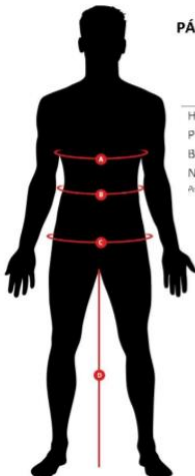

Klubové vycházkové oblečení

Velikosti Joma

6XS	5XS	4XS	3XS	2XS	XS	S	M	L	XL	2XL	3XL
x	x	x	x	x	x	x	x	x	x	x	x

Pánské sportovní kraťasy s kapsami JOMA Eco

- vycházkové šortky s kapsami bez zipu

Klubová cena pro hráče a rodiče

416 Kč

Objednávejte na www.sporteo.cz / e-mail: info@sporteo.cz / mobil: 774204255
nebo osobně na adrese: Sporteo, Gorkého 19A, 568 02 Svitavy

Tabulka velikostí Joma

DĚTSKÁ VELIKOST

Velikost EU	6XS	5XS	4XS	3XS	2XS	XS
Věk	4-5	5-6	7-8	9-10	11-12	12-14
Hrudník A	55-57	58-61	62-66	67-72	73-79	80-87
Pás B	54-55	56-57	58-60	61-64	65-68	69-72
Výška C	100-108	109-117	118-128	129-140	141-152	153-164

Poznámka: hodnoty jsou uvedeny v cm

PÁNSKÁ VELIKOST

Velikost EU	XS	S	M	L	XL	2XL-3XL
Hrudník A	80-87	87-94	95-101	102-108	109-114	115-143
Pas B	68-74	75-82	83-90	91-97	98-103	104-134
Boky C	80-85	86-93	94-100	101-108	109-113	114-138
Nohavice D	81	81,5	82	82,5	83	83,5

Poznámka: hodnoty jsou uvedeny v cm

JAK MĚŘIT?