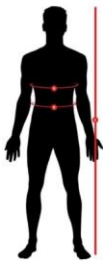

Tabulka velikostí Joma

DĚTSKÁ VELIKOST

Velikost EU	6XS	5XS	4XS	3XS	2XS	XS
Věk	4-5	5-6	7-8	9-10	11-12	12-14
Hrudník A	55-57	58-61	62-66	67-72	73-79	80-87
Pás B	54-55	56-57	58-60	61-64	65-68	69-72
Výška C	100-108	109-117	118-128	129-140	141-152	153-164

Poznámka: hodnoty jsou uvedeny v cm