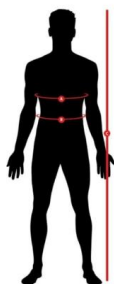

Klubové oblečení na sezónu / SET D

Velikosti Joma

6XS	5XS	4XS	3XS	2XS	XS	S	M	L	XL	2XL	3XL
x	x	x	x	x	x	x	x	x	x	x	x
x	x	x	x	x	x	x	x	x	x	x	x

Mikina s kapucí JOMA Academy IV + logo ✓

Pánské sportovní kraťasy s kapsami JOMA Eco ✓

- vycházková mikina s kapucí, se zipem po celé délce, kapsy bez zipu

- vycházkové šortky s kapsami bez zipu ✓

Štulpny s podpínkou ✓

nebo ✓

Štulpny s ponožkou

velikosti:

Boy	Junior	Senior
-----	--------	--------

velikosti:

32-35	35-38	39-42	43-46
-------	-------	-------	-------

Tabulka velikostí Joma

DĚTSKÁ VELIKOST

Velikost EU	6XS	5XS	4XS	3XS	2XS	XS
Věk	4-5	5-6	7-8	9-10	11-12	12-14
Hrudník A	55-57	58-61	62-66	67-72	73-79	80-87
Pás B	54-55	56-57	58-60	61-64	65-68	69-72
Výška C	100-108	109-117	118-128	129-140	141-152	153-164

Poznámka: hodnoty jsou uvedeny v cm

PÁNSKÁ VELIKOST

Velikost EU	XS	S	M	L	XL	2XL-3XL
Hrudník A	80-87	87-94	95-101	102-108	109-114	115-143
Pas B	68-74	75-82	83-90	91-97	98-103	104-134
Boky C	80-85	86-93	94-100	101-108	109-113	114-138
Nohavice D	81	81,5	82	82,5	83	83,5