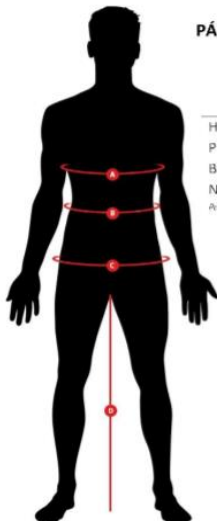

- vycházková mikina s kapucí, se zipem po celé délce, kapsy bez zipu

- vycházkové šortky s kapsami bez zipu ✓

Štulpny s podpínkou ✓

nebo ✓

Štulpny s ponožkou

velikosti:

Boy	Junior	Senior
-----	--------	--------

velikosti:

32-35	35-38	39-42	43-46
-------	-------	-------	-------

Tabulka velikostí Joma

DĚTSKÁ VELIKOST

Velikost EU	6XS	5XS	4XS	3XS	2XS	XS
Věk	4-5	5-6	7-8	9-10	11-12	12-14
Hrudník A	55-57	58-61	62-66	67-72	73-79	80-87
Pás B	54-55	56-57	58-60	61-64	65-68	69-72
Výška C	100-108	109-117	118-128	129-140	141-152	153-164

Poznámka: hodnoty jsou uvedeny v cm

PÁNSKÁ VELIKOST

Velikost EU	XS	S	M	L	XL	2XL-3XL
Hrudník A	80-87	87-94	95-101	102-108	109-114	115-143
Pas B	68-74	75-82	83-90	91-97	98-103	104-134
Boky C	80-85	86-93	94-100	101-108	109-113	114-138
Nohavice D	81	81,5	82	82,5	83	83,5

Poznámka: hodnoty jsou uvedeny v cm

IAK MĚŘIT?

- A** Hrudník: měřte kolem nejširší části hrudníku
- B** Pas: měřte v nejužší části pasu
- C** Boky: měřte v nejužší části boků
- D** Nohavice: měřte od rozkroku po zem