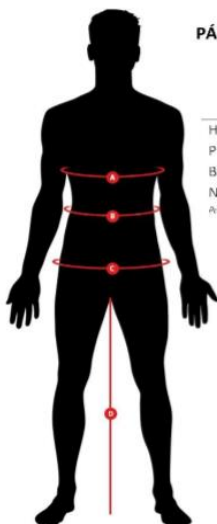

- vycházková mikina s kapucí, se zipem po celé délce, kapsy bez zipu

- vycházkové tepláky s kapsami se zipem, nohavice se zipem

Štulpny s podpínkou

nebo ✓

Štulpny s ponožkou

velikosti:

Boy	Junior	Senior
-----	--------	--------

velikosti:

32-35	35-38	39-42	43-46
-------	-------	-------	-------

Tabulka velikostí Joma

DĚTSKÁ VELIKOST

Velikost EU	6XS	5XS	4XS	3XS	2XS	XS
Věk	4-5	5-6	7-8	9-10	11-12	12-14
Hrudník A	55-57	58-61	62-66	67-72	73-79	80-87
Pás B	54-55	56-57	58-60	61-64	65-68	69-72
Výška C	100-108	109-117	118-128	129-140	141-152	153-164

Poznámka: hodnoty jsou uvedeny v cm

PÁNSKÁ VELIKOST

Velikost EU	XS	S	M	L	XL	2XL-3XL
Hrudník A	80-87	87-94	95-101	102-108	109-114	115-143
Pas B	68-74	75-82	83-90	91-97	98-103	104-134
Boky C	80-85	86-93	94-100	101-108	109-113	114-138
Nohavice D	81	81,5	82	82,5	83	83,5

Poznámka: hodnoty jsou uvedeny v cm

JAK MĚŘIT?

- A** Hrudník: měřte kolem nejširší části hrudníku
- B** Pas: měřte v nejširší části pasu
- C** Boky: měřte v nejširší části boků
- D** Nohavice: měřte od nožníku po zem