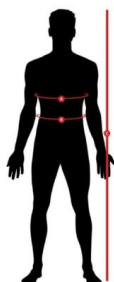

Klubové oblečení na sezónu / SET C

Velikosti Joma

6XS	5XS	4XS	3XS	2XS	XS	S	M	L	XL	2XL	3XL
x	x	x	x	x	x	x	x	x	x	x	x
x	x	x	x	x	x	x	x	x	x	x	x

Mikina s kapucí JOMA Academy IV + logo ✓

Tepláky JOMA Eco Championship ✓

- vycházková mikina s kapucí, se zipem po celé délce, kapsy bez zipu

- vycházkové tepláky s kapsami se zipem, nohavice se zipem

Štulpny s podpínkou

nebo ✓

Štulpny s ponožkou

velikosti:

Boy	Junior	Senior
-----	--------	--------

velikosti:

32-35	35-38	39-42	43-46
-------	-------	-------	-------

Tabulka velikostí Joma

DĚTSKÁ VELIKOST

Velikost EU	6XS	5XS	4XS	3XS	2XS	XS
Věk	4-5	5-6	7-8	9-10	11-12	12-14
Hrudník A	55-57	58-61	62-66	67-72	73-79	80-87
Pás B	54-55	56-57	58-60	61-64	65-68	69-72
Výška C	100-108	109-117	118-128	129-140	141-152	153-164

Poznámka: hodnoty jsou uvedeny v cm

PÁNSKÁ VELIKOST

Velikost EU	XS	S	M	L	XL	2XL-3XL
Hrudník A	80-87	87-94	95-101	102-108	109-114	115-143
Pas B	68-74	75-82	83-90	91-97	98-103	104-134
Boky C	80-85	86-93	94-100	101-108	109-113	114-138
Nohavice D	81	81,5	82	82,5	83	83,5