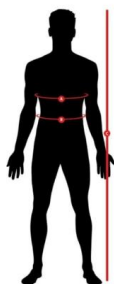

Klubové oblečení na sezónu / SET B

Velikosti Joma

6XS	5XS	4XS	3XS	2XS	XS	S	M	L	XL	2XL	3XL
x	x	x	x	x	x	x	x	x	x	x	x

Tepláková souprava JOMA Eco + logo

- tréninková souprava, bunda se zipem po celé délce, kapsy se zipem
- tepláky s kapsami na zip, nohavice se zipem
- nelze oddělit ani barevně kombinovat bunda a tepláky

Štulpny s podpínkou

nebo

Štulpny s ponožkou

velikosti:

Boy	Junior	Senior
-----	--------	--------

velikosti:

32-35	35-38	39-42	43-46
-------	-------	-------	-------

Tabulka velikostí Joma

DĚTSKÁ VELIKOST

Velikost EU	6XS	5XS	4XS	3XS	2XS	XS
Věk	4-5	5-6	7-8	9-10	11-12	12-14
Hrudník A	55-57	58-61	62-66	67-72	73-79	80-87
Pás B	54-55	56-57	58-60	61-64	65-68	69-72
Výška C	100-108	109-117	118-128	129-140	141-152	153-164

Poznámka: hodnoty jsou uvedeny v cm

PÁNSKÁ VELIKOST

Velikost EU	XS	S	M	L	XL	2XL-3XL
Hrudník A	80-87	87-94	95-101	102-108	109-114	115-143
Pas B	68-74	75-82	83-90	91-97	98-103	104-134
Boky C	80-85	86-93	94-100	101-108	109-113	114-138
Nohavice D	81	81,5	82	82,5	83	83,5