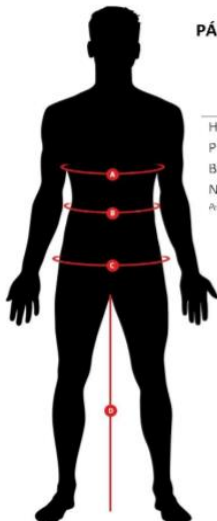

Klubové oblečení na sezónu / SET B

Velikosti Joma

6XS	5XS	4XS	3XS	2XS	XS	S	M	L	XL	2XL	3XL
x	x	x	x	x	x	x	x	x	x	x	x

Tepláková souprava JOMA Eco + logo

- tréninková souprava, bunda se zipem po celé délce, kapsy se zipem
- tepláky s kapsami na zip, nohavice se zipem
- nelze oddělit ani barevně kombinovat bunda a tepláky

Štulpny s podpínkou

nebo

Štulpny s ponožkou

velikosti:

Boy	Junior	Senior
-----	--------	--------

velikosti:

32-35	35-38	39-42	43-46
-------	-------	-------	-------

Tabulka velikostí Joma

DĚTSKÁ VELIKOST

Velikost EU	6XS	5XS	4XS	3XS	2XS	XS
Věk	4-5	5-6	7-8	9-10	11-12	12-14
Hrudník A	55-57	58-61	62-66	67-72	73-79	80-87
Pás B	54-55	56-57	58-60	61-64	65-68	69-72
Výška C	100-108	109-117	118-128	129-140	141-152	153-164

Poznámka: hodnoty jsou uvedeny v cm

PÁNSKÁ VELIKOST

Velikost EU	XS	S	M	L	XL	2XL-3XL
Hrudník A	80-87	87-94	95-101	102-108	109-114	115-143
Pas B	68-74	75-82	83-90	91-97	98-103	104-134
Boky C	80-85	86-93	94-100	101-108	109-113	114-138
Nohavice D	81	81,5	82	82,5	83	83,5