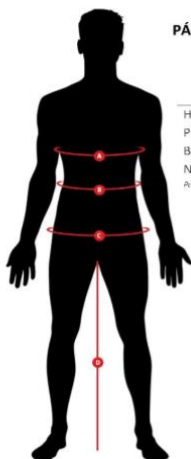

Tabulka velikostí Joma

DĚTSKÁ VELIKOST

Velikost EU	6XS	5XS	4XS	3XS	2XS	XS
Věk	4-5	5-6	7-8	9-10	11-12	12-14
Hrudník A	55-57	58-61	62-66	67-72	73-79	80-87
Pás B	54-55	56-57	58-60	61-64	65-68	69-72
Výška C	100-108	109-117	118-128	129-140	141-152	153-164

Poznámka: hodnoty jsou uvedeny v cm